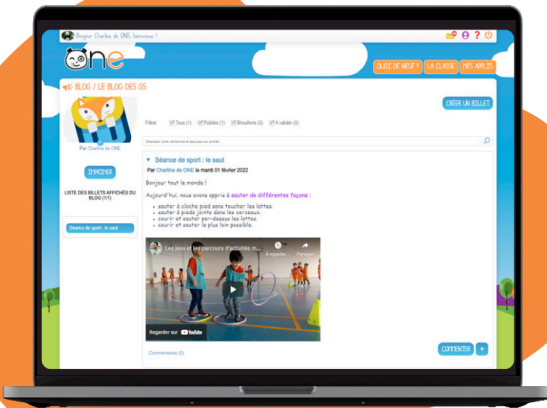

NATITAH, UN PONT ENTRE LA L'ÉCOLE ET LA MAISON

NATITAH est un espace numérique de travail sécurisé et conçu spécialement pour les écoles primaires. Dès la maternelle, il simplifie la communication entre l'école et les familles. À l'aide des applications, les équipes éducatives fabriquent aussi des activités créatives et stimulantes.

Sur ordinateur, tablette et smartphone

- ☒ Hébergé en France
- ☒ Conforme au RGPD, au SDET et à la CNIL
- ☒ Aucune publicité, réutilisation ou revente des données

Suivez les nouveautés sur votre téléphone !