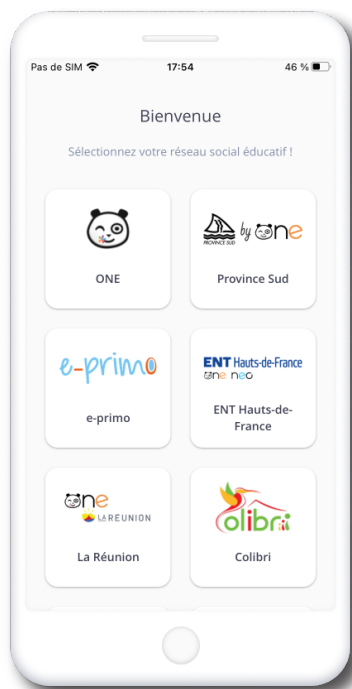

L'espace numérique dédié aux écoles primaires

ONE Pocket, l'essentiel de ONE au bout des doigts !

Téléchargez l'application mobile ONE Pocket et retrouvez les services les plus essentiels de votre espace numérique.

1

Téléchargez l'application et sélectionnez votre espace numérique dans la liste.

2

Entrez votre identifiant et votre mot de passe pour accéder à votre réseau.

3

Découvrez l'application et paramétrez vos notifications mobile dans Mon compte.