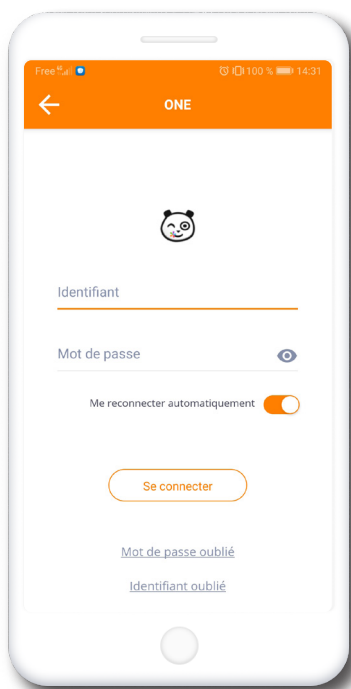

L'espace numérique dédié aux écoles primaires

ONE Pocket, l'essentiel de ONE au bout des doigts !

Téléchargez l'application mobile ONE Pocket et retrouvez les services les plus essentiels de votre espace numérique.

1

Téléchargez l'application et sélectionnez votre espace numérique dans la liste.

2

Entrez votre identifiant et votre mot de passe pour accéder à votre réseau.

3

Découvrez l'application et paramétrez vos notifications mobile dans Mon compte.