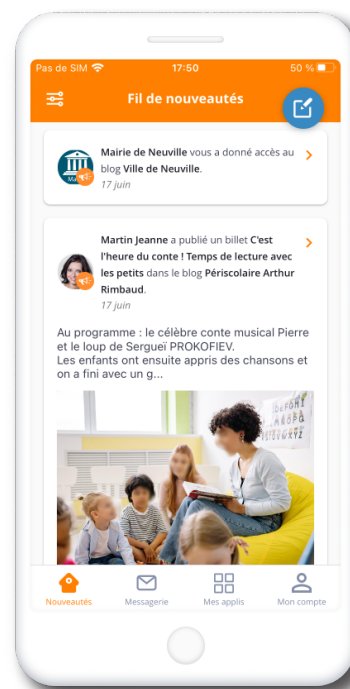

L'espace numérique dédié aux écoles primaires

ONE Pocket, l'essentiel de ONE au bout des doigts !

Téléchargez l'application mobile ONE Pocket et retrouvez les services les plus essentiels de votre espace numérique.

1

Téléchargez l'application et sélectionnez votre espace numérique dans la liste.

2

Entrez votre identifiant et votre mot de passe pour accéder à votre réseau.

3

Découvrez l'application et paramétrez vos notifications mobile dans Mon compte.

Besoin d'aide ?

Rendez-vous sur l'appli Assistance dans la page Mes applis de l'ENT.

Configuration nécessaire : iOS 9 ou version supérieure et Android 5 ou version supérieure